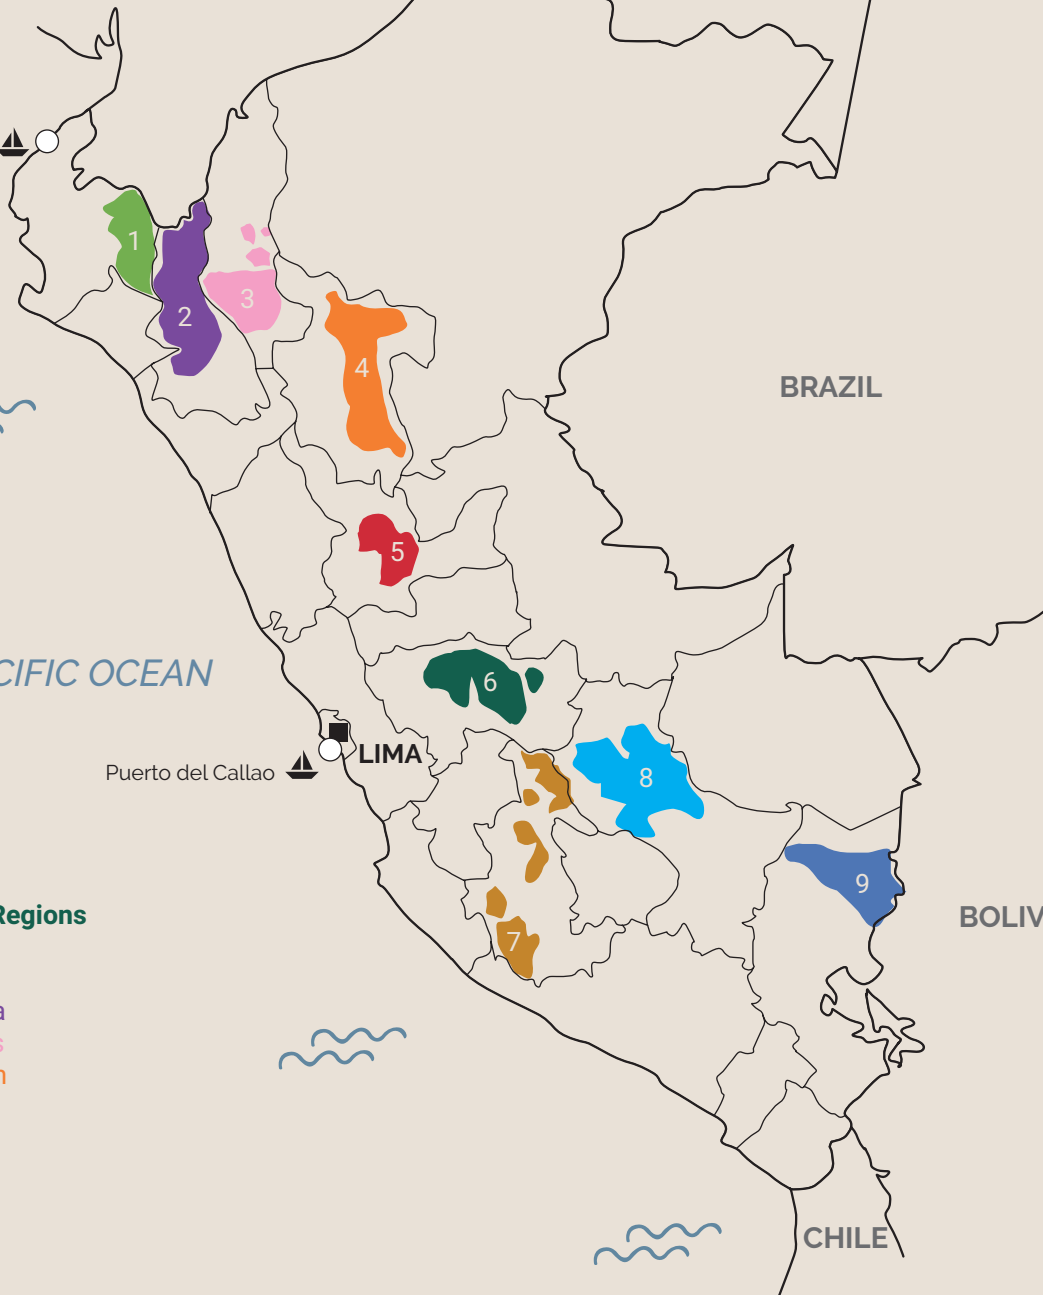

Coffee Map Peru

COLOMBIA

ECUADOR

Paíta

BRAZIL

PACIFIC OCEAN

Puerto del Callao LIMA

BOLIVIA

CHILE

Main Coffee Regions

- 1 Piura
- 2 Cajamarca
- 3 Amazonas
- 4 San Martín
- 5 Huánuco
- 6 Junín
- 7 Ayacucho
- 8 Cusco
- 9 Puno