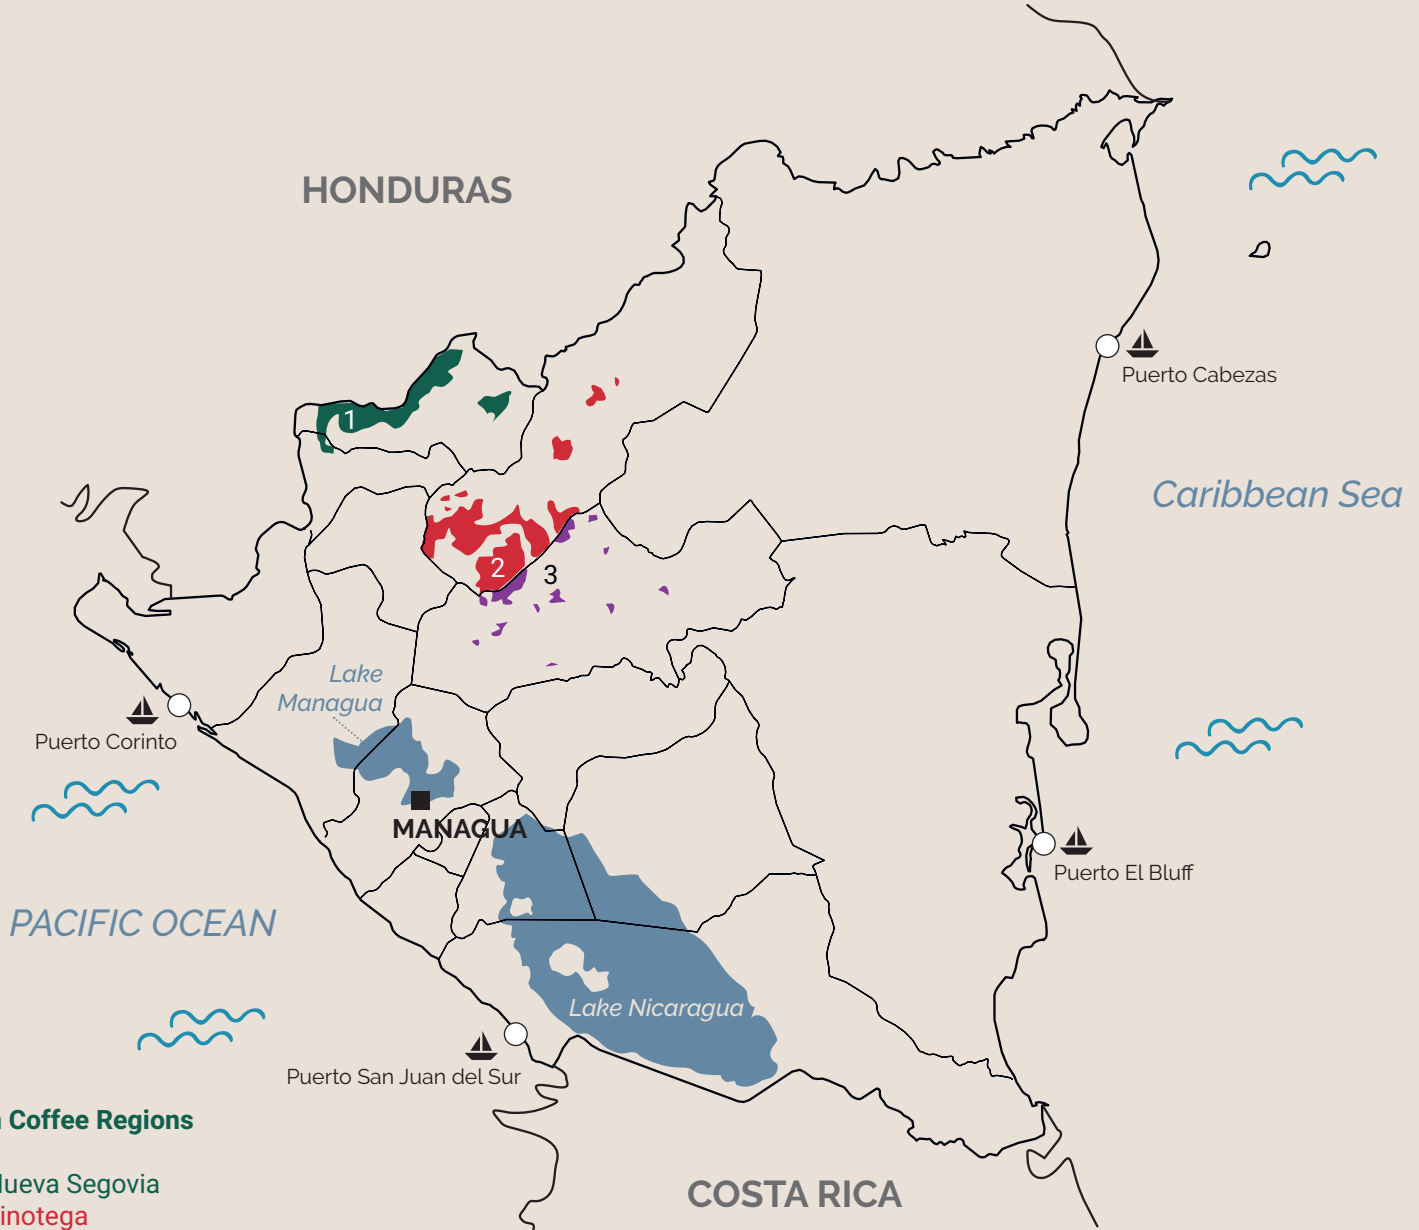

Coffee Map Nicaragua

Main Coffee Regions

- 1 Nueva Segovia
- 2 Jinotega
- 3 Matagalpa