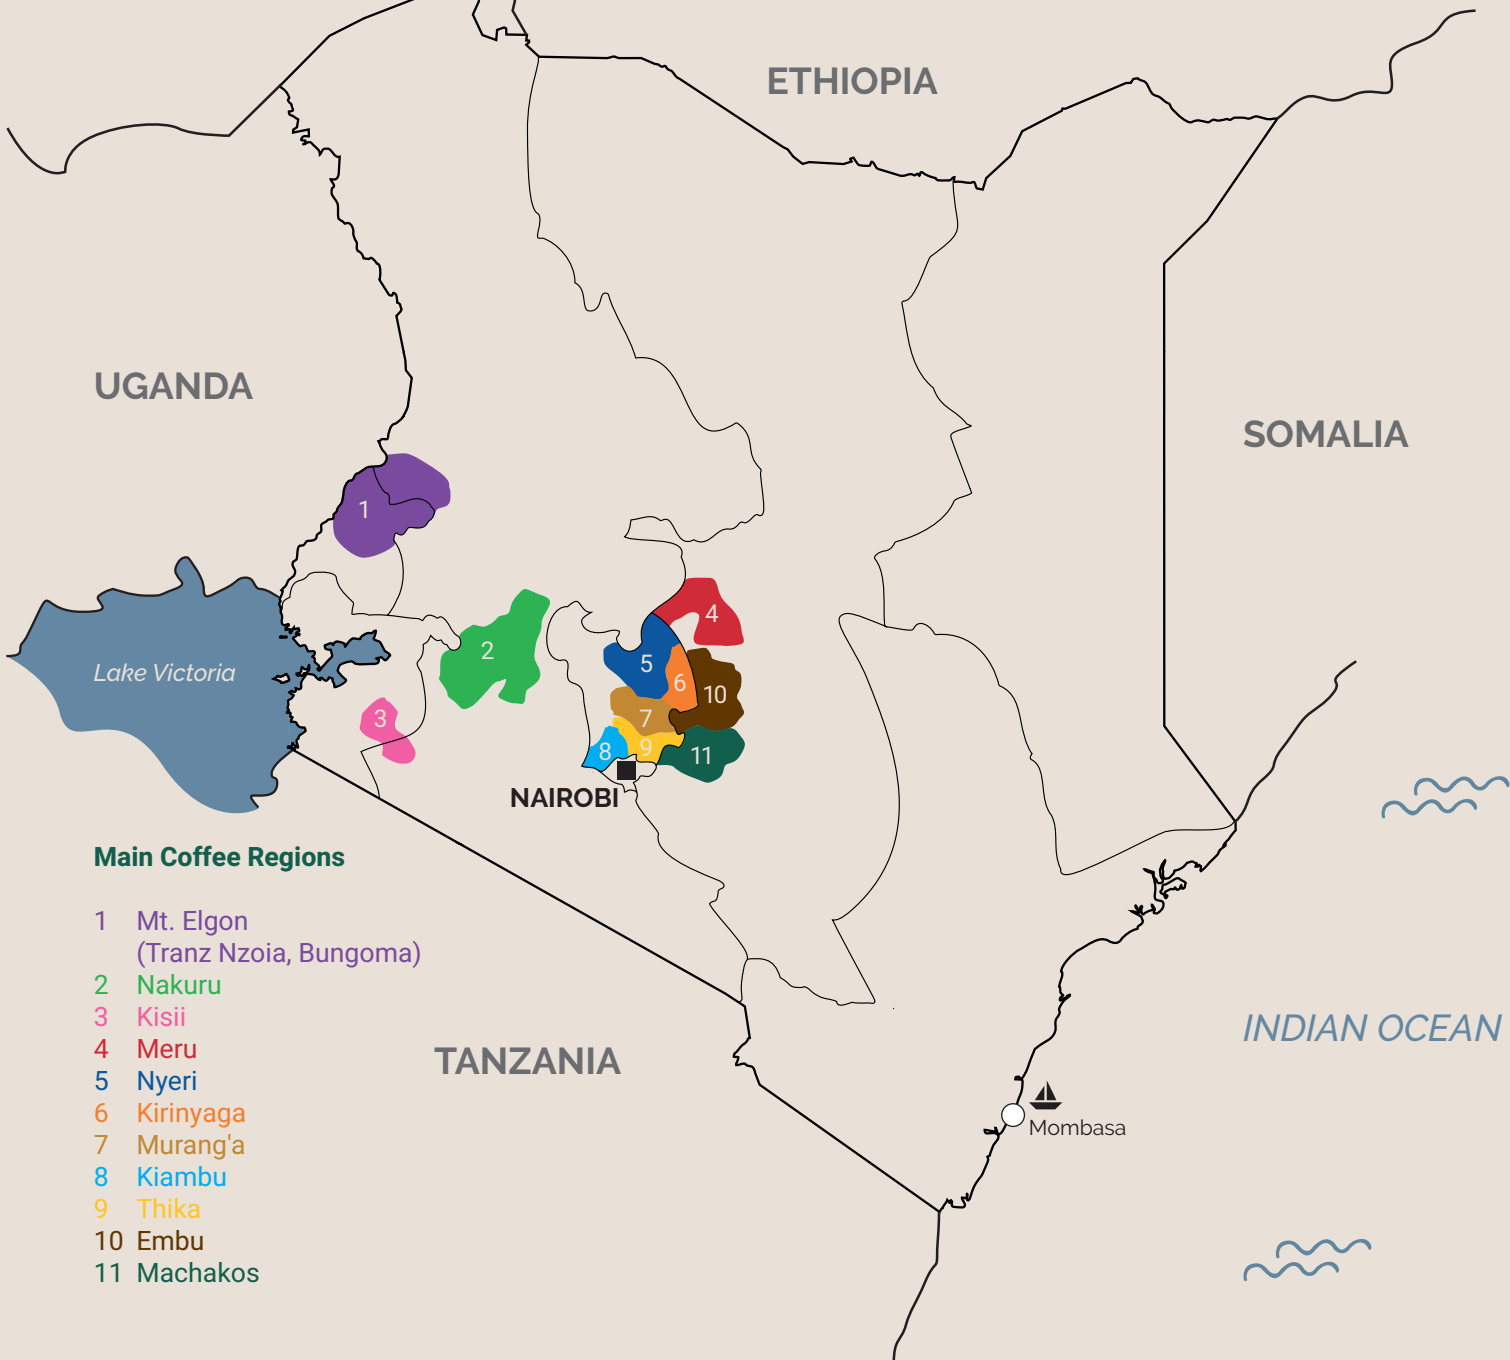

Coffee Map Kenya

Main Coffee Regions

- 1 Mt. Elgon
(Tranz Nzoia, Bungoma)
- 2 Nakuru
- 3 Kisii
- 4 Meru
- 5 Nyeri
- 6 Kirinyaga
- 7 Murang'a
- 8 Kiambu
- 9 Thika
- 10 Embu
- 11 Machakos