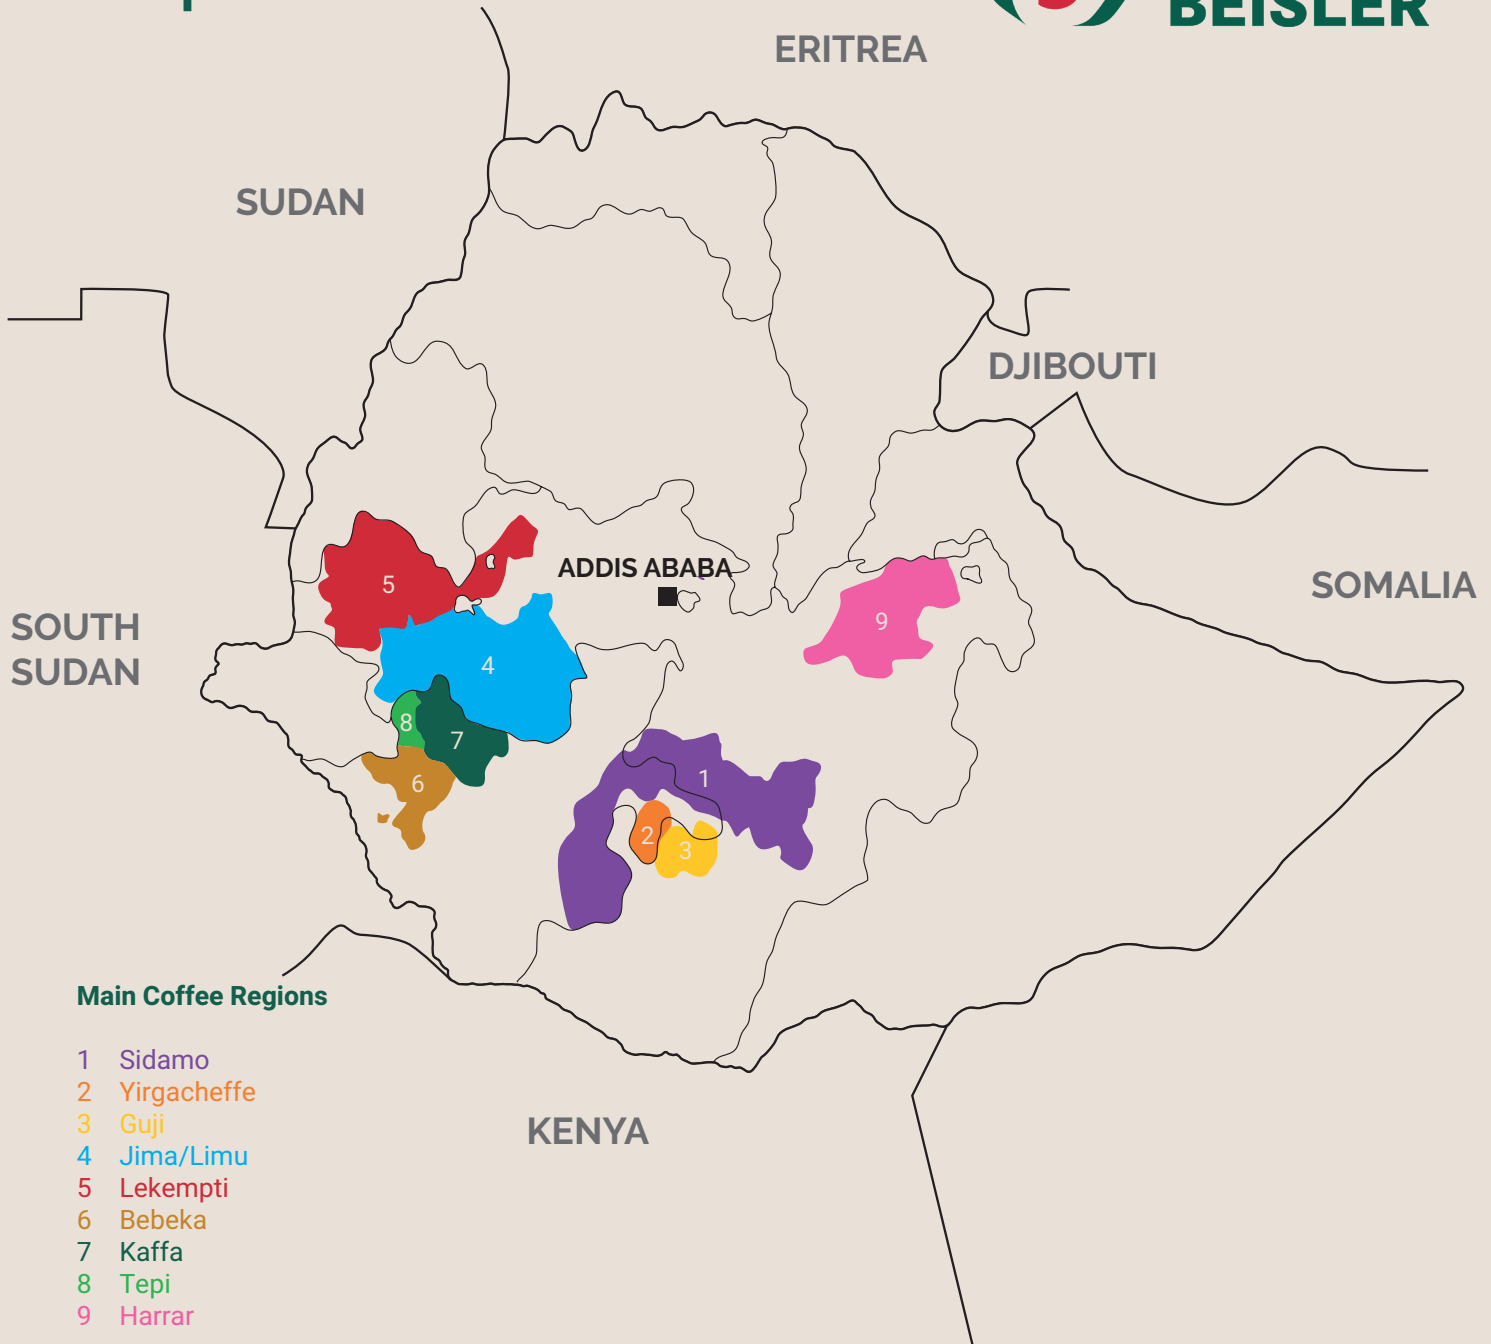

Coffee Map Ethiopia

Main Coffee Regions

- 1 Sidamo
- 2 Yirgacheffe
- 3 Guji
- 4 Jima/Limu
- 5 Lekemti
- 6 Bebeke
- 7 Kaffa
- 8 Tepi
- 9 Harrar