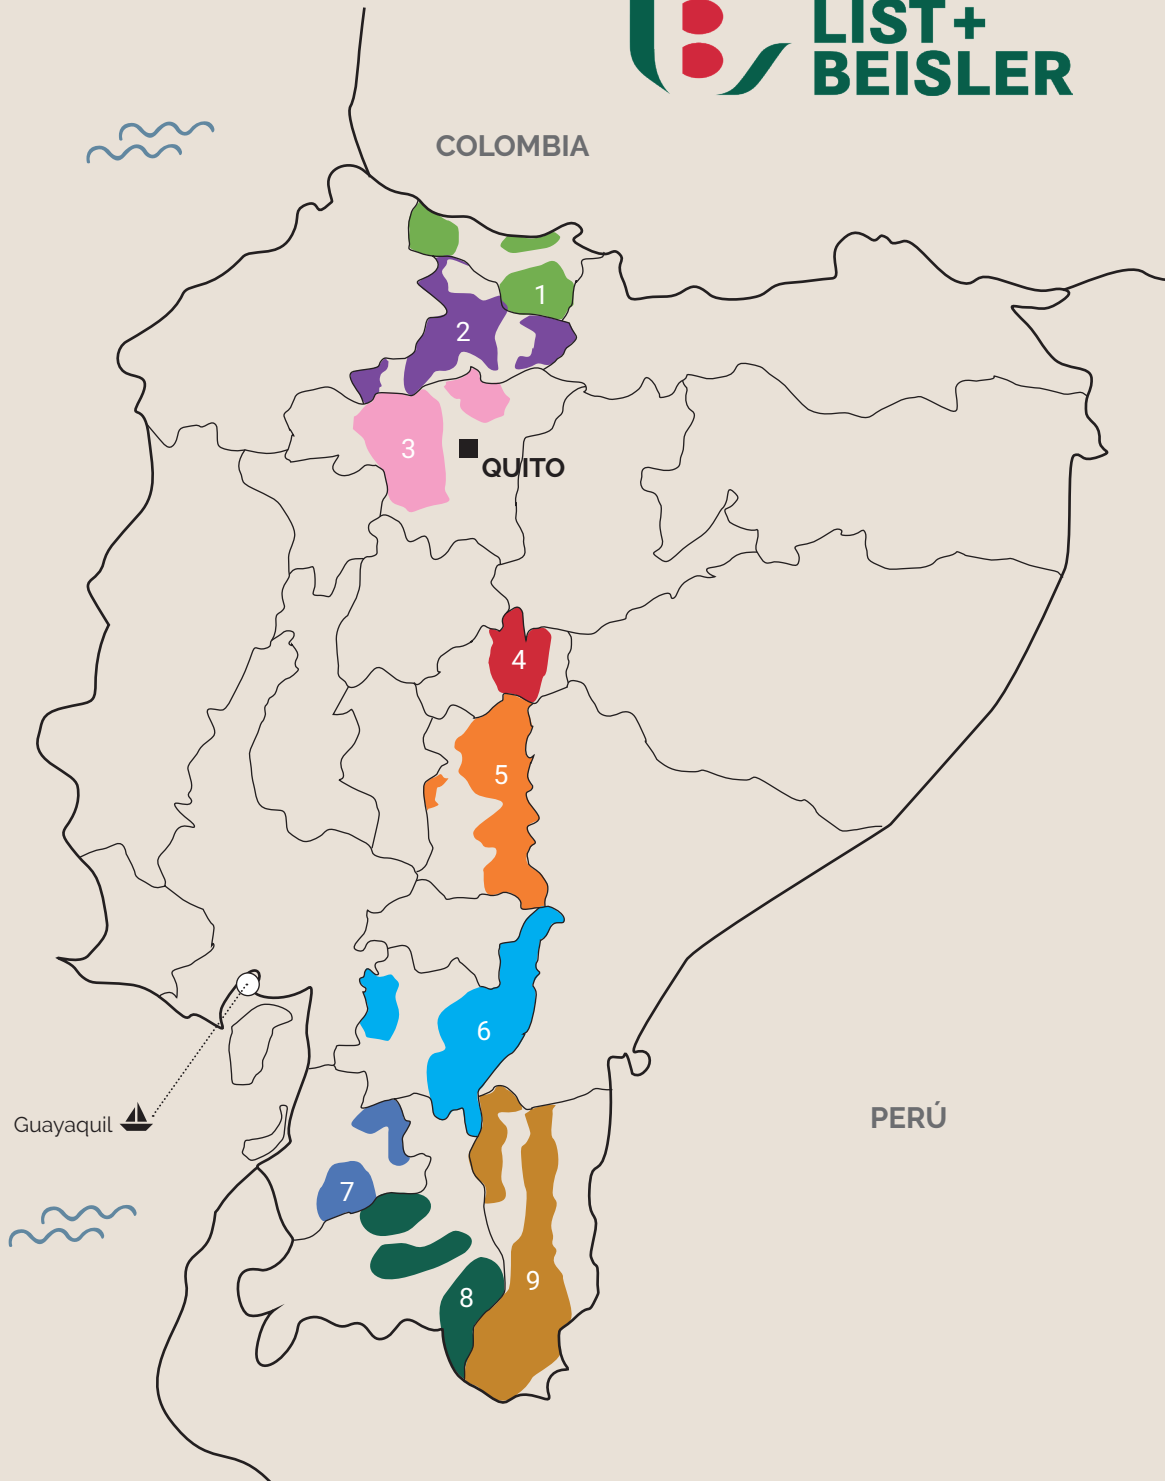

# Coffee Map Ecuador

PACIFIC OCEAN

- 1 Carchi
- 2 Imbabura
- 3 Pichincha
- 4 Tungurahua
- 5 Chimborazo
- 6 Azuay
- 7 El Oro
- 8 Loja
- 9 Zamora Chinchipe
- 10 Galapagos